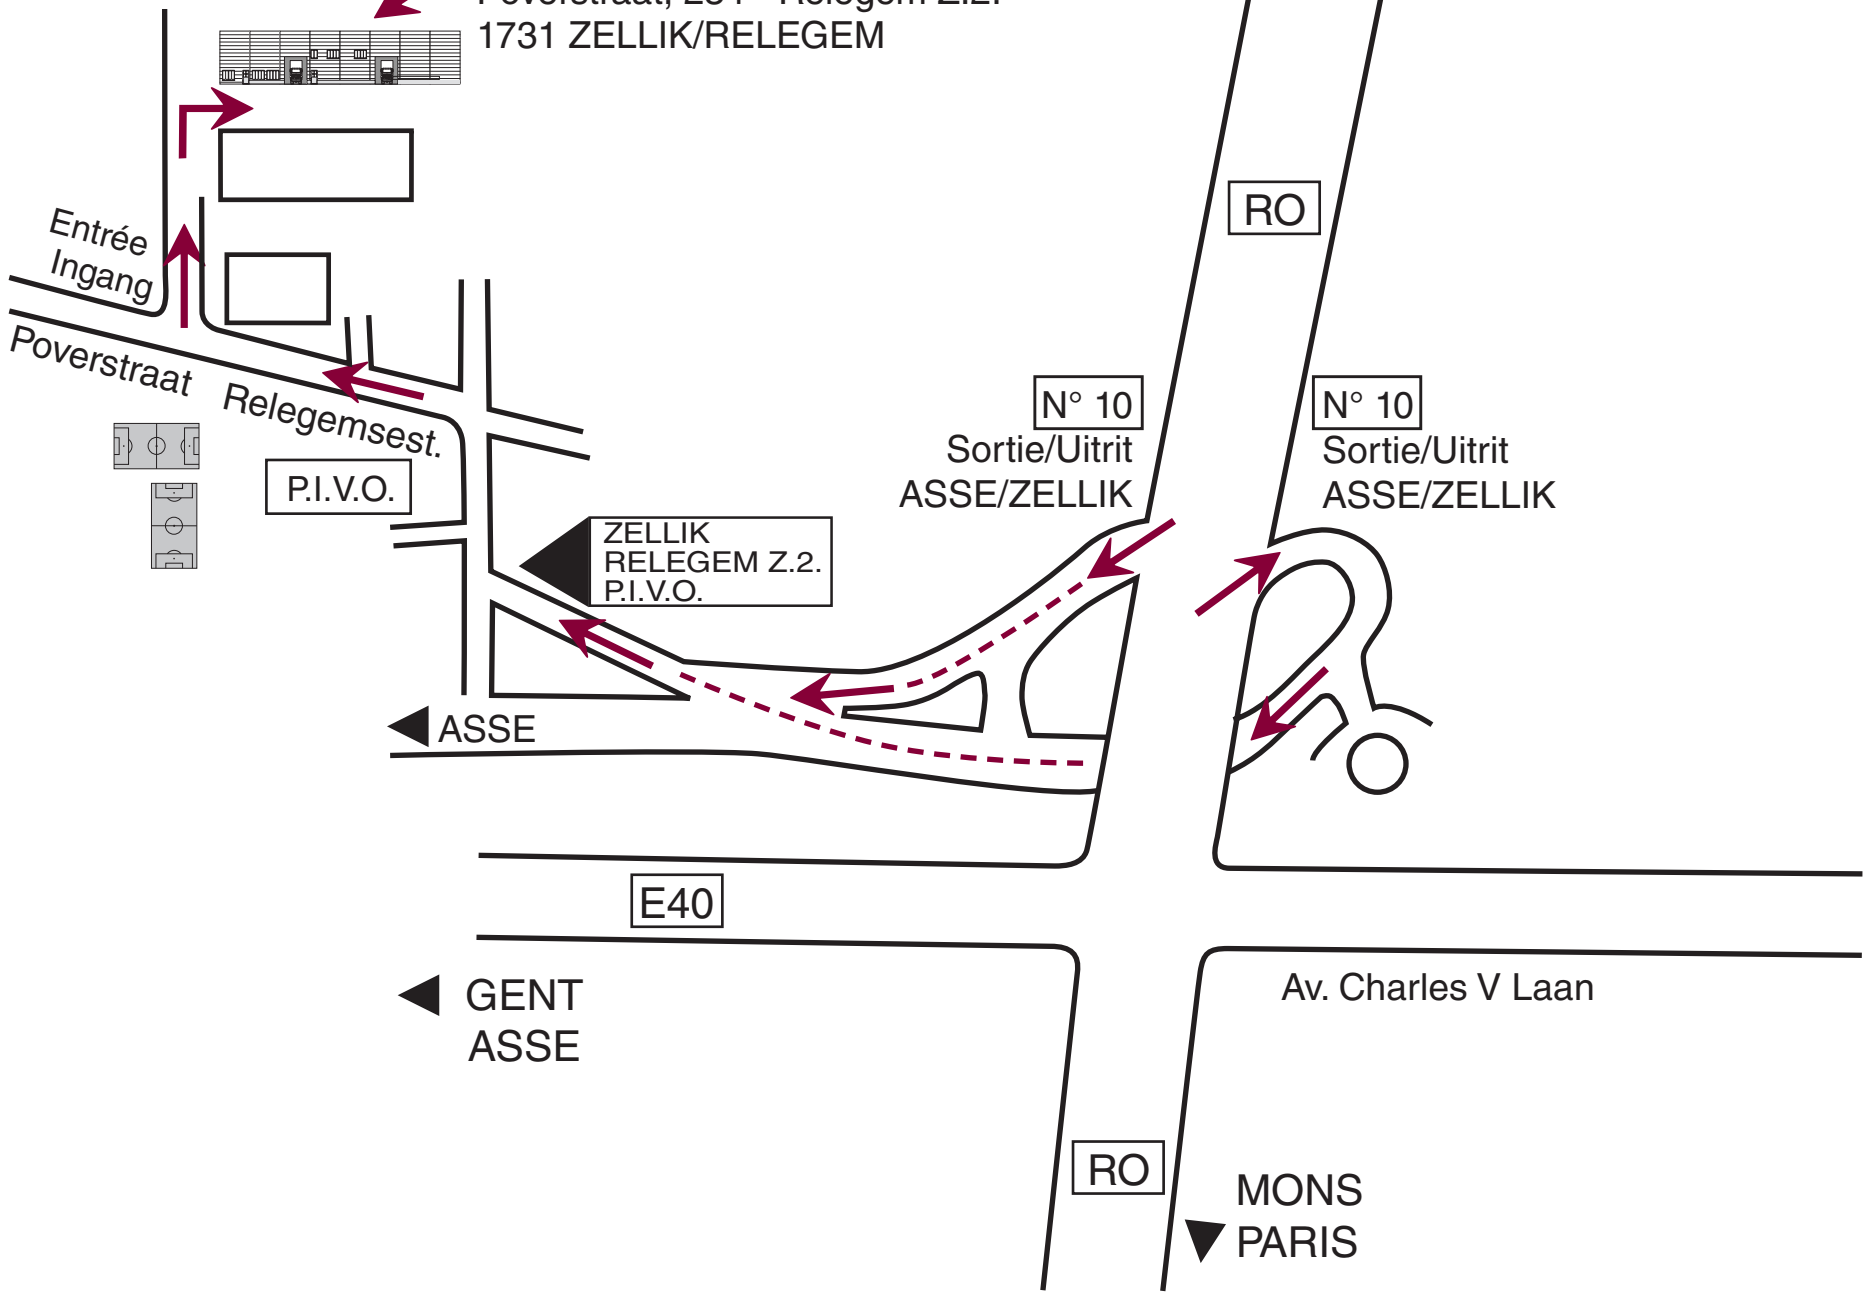

NOREL

Poverstraat, 234 - Relegem Z.2.
1731 ZELLIK/RELEGEM

Entrée
Ingang

Poverstraat

Relegemsest.

P.I.V.O.

ZELLIK
RELEGEM Z.2.
P.I.V.O.

ASSE

E40

GENT
ASSE

RO

N° 10
Sortie/Uitrit
ASSE/ZELLIK

N° 10
Sortie/Uitrit
ASSE/ZELLIK

ZAVENTEM

Av. Charles V Laan

RO